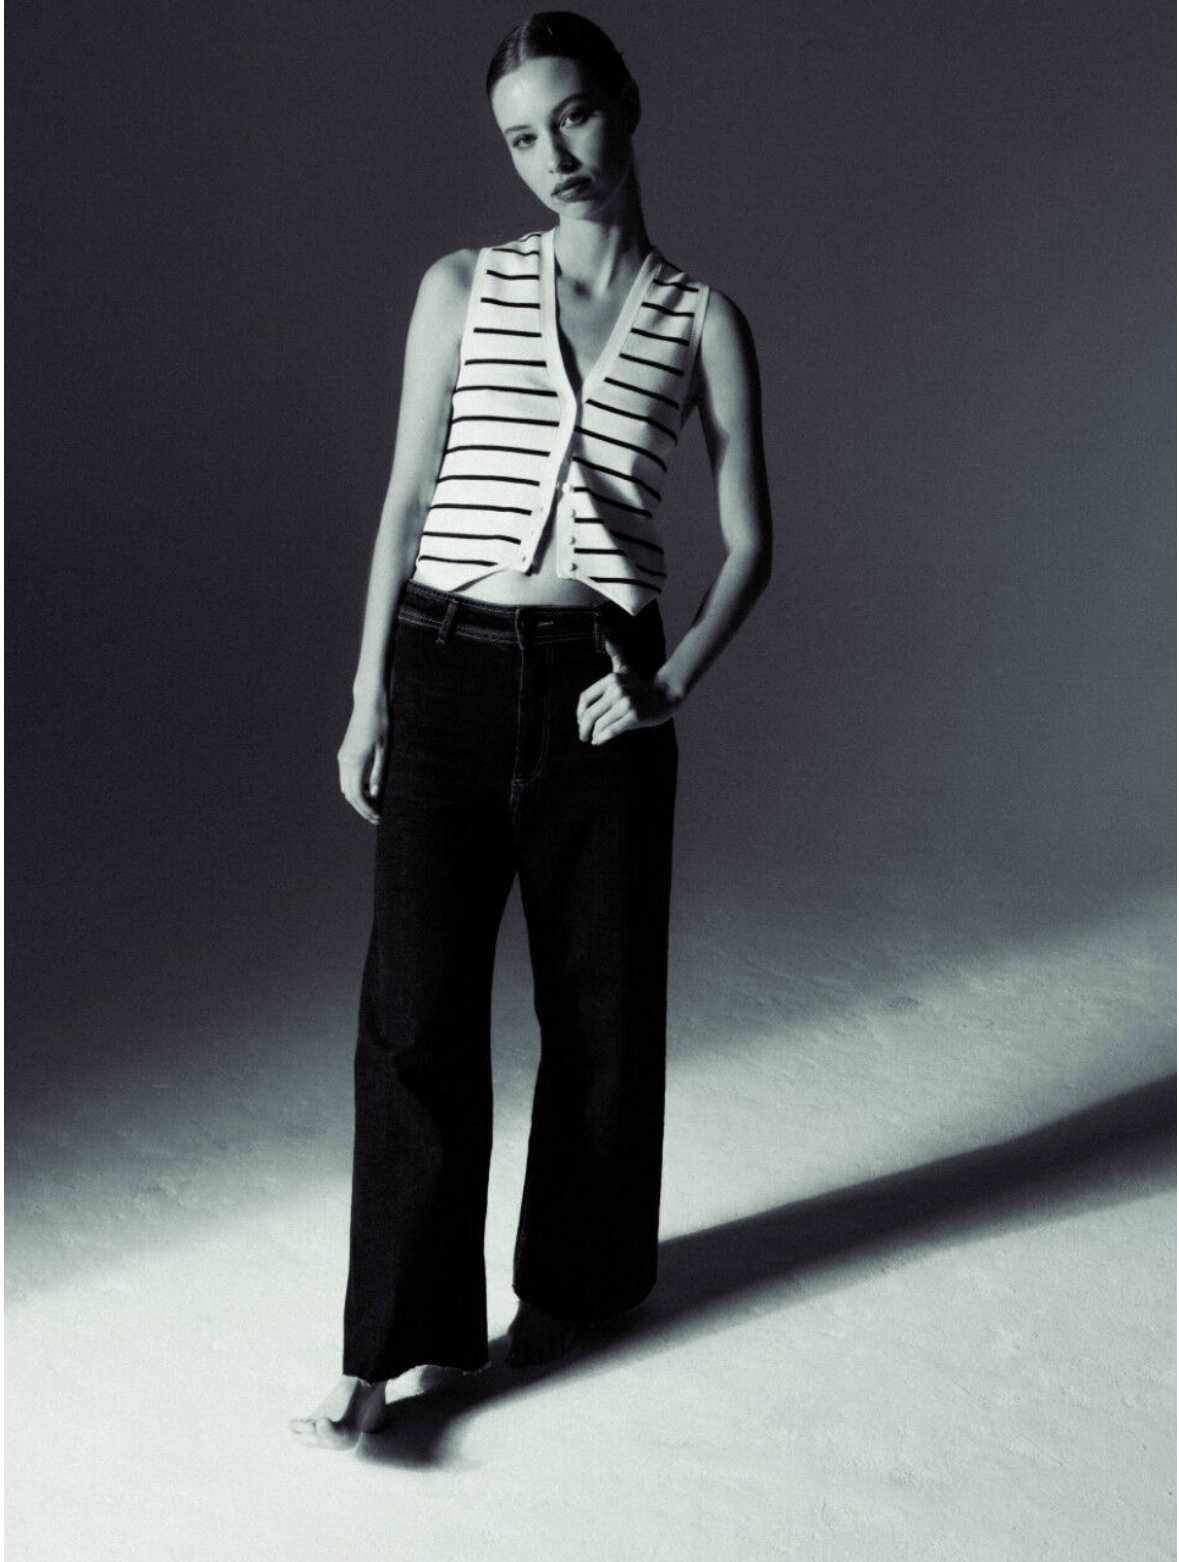

PEYTON BLAINE

height 178 cm · bust 84 cm · cup A/B · waist 65 cm · hips 91 cm · dress 36
shoes size 40 · hair dark blonde · eyes blue